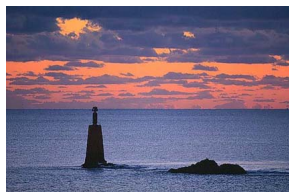

## Fond-ecran\_Balise\_crepuscule

Fond grand écran

Note : Pas noté

**Prix**

Prix ??de vente8,22 €

[Poser une question sur ce produit](#)

Description du produit

Fond grand écran