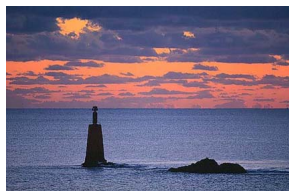

## Fond-ecran\_Balise\_crepuscule

Fond grand écran

Note : Pas noté

**Prix**

Prix ??de vente8,22 €

[Poser une question sur ce produit](#)

Description du produit

Fond grand écran